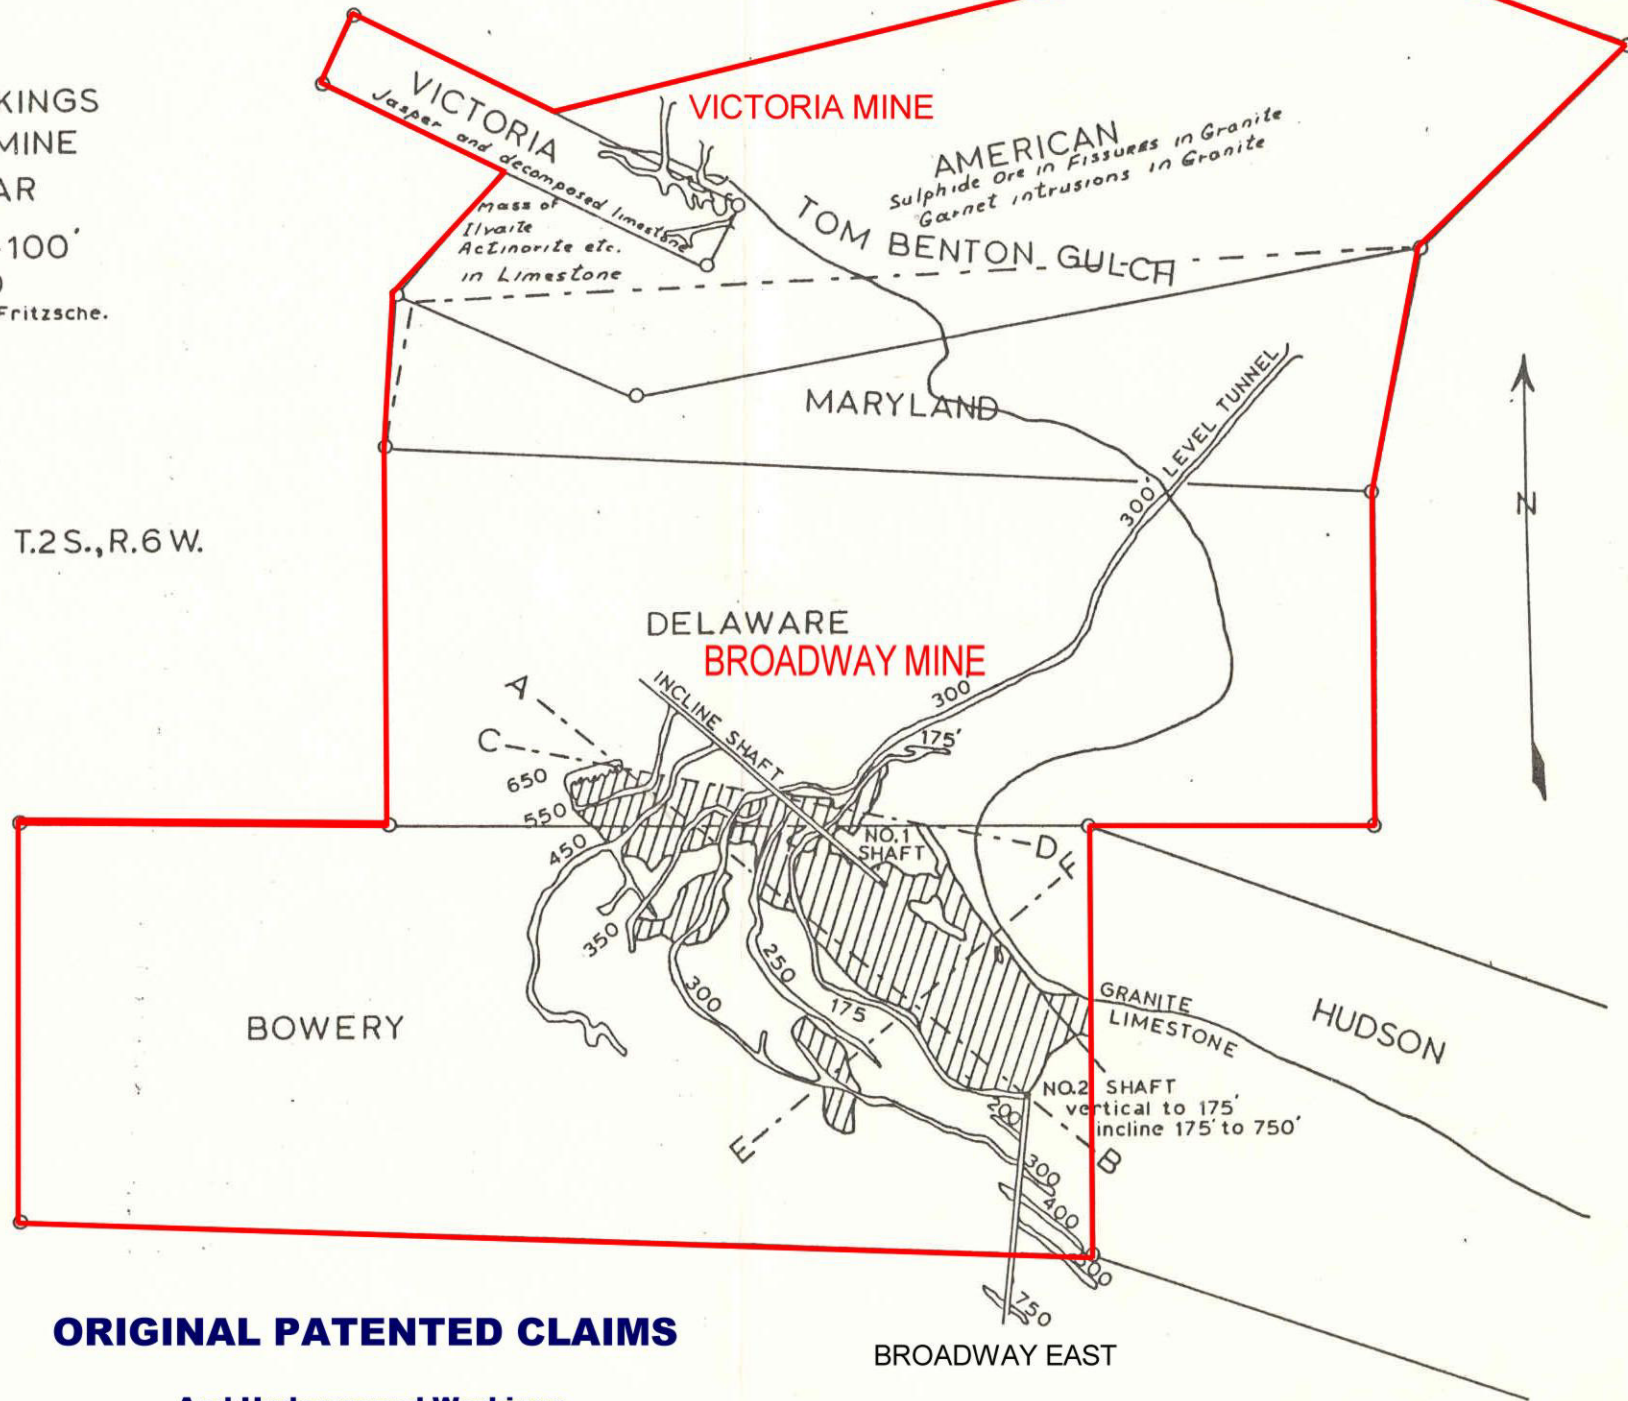

& WORKINGS  
BROADWAY MINE  
DELAWARE  
STAR  
SCALE 1"-100'  
(J. Warner)  
Hans Fritzsche.

T.2S.,R.6W.

**ORIGINAL PATENTED CLAIMS**

**And Underground Workings**